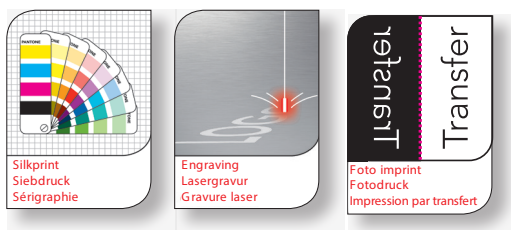

FRONT
VORDERSEITE
RECTO

BACK
RÜCKSEITE
VERSO

Housing color / Gehäusefarbe / Couleur du boîtier:

Standard silver / Silber / Argent

Imprinting way / Werbeanbringung / procédé de marquage:

Logo size / Logo Größe / taille du logo:

Back: 43 x 14 mm

Print colors / Druckfarben / couleurs d'impression:

- Pantone xxx
 Pantone xxx
 Pantone xxx

New Label for packaging!

Diese Simulation gibt nur das ungefähre Druck- bzw. Gravurergebnis wieder. Im Zweifelsfall sollte ein Freigabemuster zur Freigabe bestellt werden.
 Cette simulation est réalisée à titre indicatif (gravure laser, impression...). En cas de doute veuillez demander un BAT produit.