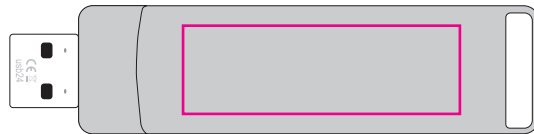

# Simulation

Artwork • Auftrag • Client: 3XXXXXX\_Kunde\_Kom

Version: S1

Date • Date • Datum: XX / XX / 20XX

Real print foto • Andruckfoto • BAT photo: YES  / NO

Real sample • Andruckmuster • BAT produit: YES  / NO

FRONT  
VORDERSEITE  
RECTO

BACK  
RÜCKSEITE  
VERSO

Housing color / Gehäusefarbe / Couleur du boîtier:

Standard silver / Silber / Argent

Imprinting way / Werbeanbringung / procédé de marquage:

Logo size / Logo Größe / taille du logo:

Back: 43 x 14 mm

Print colors / Druckfarben / couleurs d'impression:

- Pantone xxx  
 Pantone xxx  
 Pantone xxx

**New Label for packaging!**

Diese Simulation gibt nur das ungefähre Druck- bzw. Gravurergebnis wieder. Im Zweifelsfall sollte ein Freigabemuster zur Freigabe bestellt werden.  
 Cette simulation est réalisée à titre indicatif (gravure laser, impression...). En cas de doute veuillez demander un BAT produit.