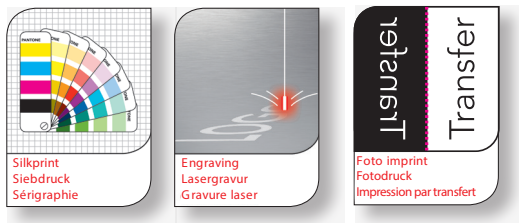

FRONT  
VORDERSEITE  
RECTO

BACK  
RÜCKSEITE  
VERSO

Housing color / Gehäusefarbe / Couleur du boîtier:

Standard silver / Silber / Argent

Imprinting way / Werbeanbringung / procédé de marquage:

Logo size / Logo Größe / taille du logo:

Back: 43 x 14 mm

Print colors / Druckfarben / couleurs d'impression:

- Pantone xxx  
 Pantone xxx  
 Pantone xxx

**New Label for packaging!**

Diese Simulation gibt nur das ungefähre Druck- bzw. Gravurergebnis wieder. Im Zweifelsfall sollte ein Freigabemuster zur Freigabe bestellt werden.  
 Cette simulation est réalisée à titre indicatif (gravure laser, impression...). En cas de doute veuillez demander un BAT produit.