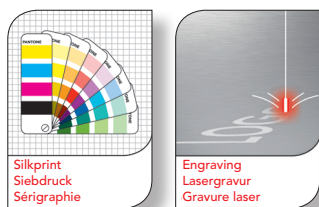

FRONT
VORDERSEITE
RECTO

BACK
RÜCKSEITE
VERSO

Bei dieser Art von Kompaktgehäuse kann der Stecker und somit eventuell auch die Werbeanbringung durch scharfkantige USB-Ports verkratzt werden. Dies ist nicht zu vermeiden und stellt keinen Reklamationsgrund dar.

Housing color / Gehäusefarbe / Couleur du boîtier:

silver shiny / silber glänzend / argent brillant

Imprinting way / Werbeanbringung / procédé de marquage:

Logo size / Logo Größe / taille du logo:

Front: Silkprint: 14 x 9 mm - Engraving: 24 x 9 mm

Back: Silkprint: 14 x 9 mm - Engraving: 24 x 9 mm

Print colors / Druckfarben / couleurs d'impression:

- Pantone xxx
 Pantone xxx
 Pantone xxx

New Label for packaging!

Diese Simulation gibt nur das ungefähre Druck- bzw. Gravurergebnis wieder. Im Zweifelsfall sollte ein Freigabemuster zur Freigabe bestellt werden. Cette simulation est réalisée à titre indicatif (gravure laser, impression...). En cas de doute veuillez demander un BAT produit.