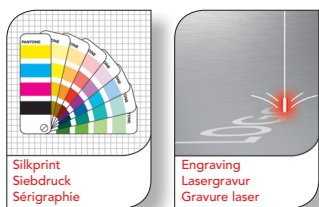

Back: Silkprint: 14 x 9 mm - Engraving: 24 x 9 mm

Print colors / Druckfarben / couleurs d'impression:

- Pantone xxx
 Pantone xxx
 Pantone xxx

New Label for packaging!

Diese Simulation gibt nur das ungefähre Druck- bzw. Gravurergebnis wieder. Im Zweifelsfall sollte ein Freigabemuster zur Freigabe bestellt werden. Cette simulation est réalisée à titre indicatif (gravure laser, impression...). En cas de doute veuillez demander un BAT produit.

FRONT
VORDERSEITE
RECTO

BACK
RÜCKSEITE
VERSO

Bei dieser Art von Kompaktgehäuse kann der Stecker und somit eventuell auch die Werbeanbringung durch scharfkantige USB-Ports verkratzt werden. Dies ist nicht zu vermeiden und stellt keinen Reklamationsgrund dar.

Housing color / Gehäusefarbe / Couleur du boîtier:

silver matt / silber matt / argent mat

Imprinting way / Werbeanbringung / procédé de marquage:

Logo size / Logo Größe / taille du logo:

Front: Silkprint: 14 x 9 mm - Engraving: 24 x 9 mm