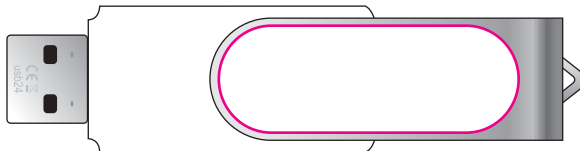

Simulation

Artwork • Auftrag • Client: 3XXXXXX_Kunde_Kom

Version: S1

Date • Date • Datum: XX / XX / 20XX

Real print foto • Andruckfoto • BAT photo: YES ☐ / NO ☒
Real sample • Andruckmuster • BAT produit: YES ☐ / NO ☒

FRONT
VORDERSEITE
RECTO