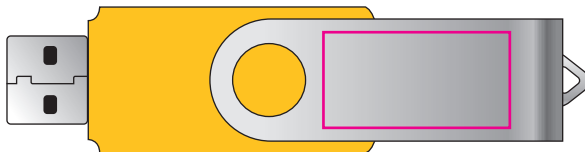

Version: S1

Date • Date • Datum: XX / XX / 20XX

Real print foto • Andruckfoto • BAT photo: YES / NO
Real sample • Andruckmuster • BAT produit: YES / NO

FRONT
VORDERSEITE
RECTO

BACK
RÜCKSEITE
VERSO

Housing color / Gehäusefarbe / Couleur du boîtier:

Standard yellow / gelb / jaune ca. Pantone 7408

Imprinting way / Werbeanbringung / procédé de marquage:

Logo size / Logo Größe / taille du logo:

Front: 40 x 14,5 mm

Back: 25 x 13 mm

Print colors / Druckfarben / couleurs d'impression: