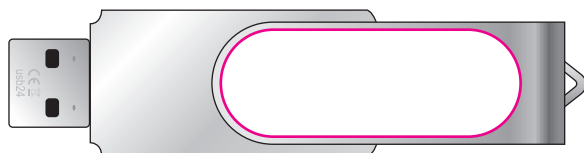

Simulation

Artwork • Auftrag • Client: 3XXXXXX_Kunde_Kom

Version: S1

Date • Date • Datum: XX / XX / 20XX

Real print foto • Andruckfoto • BAT photo: YES ☐ / NO ☒

Real sample • Andruckmuster • BAT produit: YES ☐ / NO ☒

FRONT
VORDERSEITE
RECTO