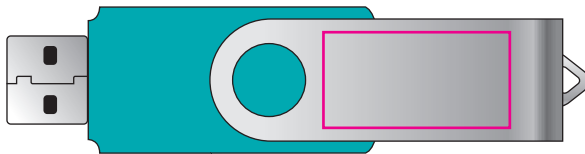

Version: S1

Date • Date • Datum: XX / XX / 20XX

Real print foto • Andruckfoto • BAT photo: YES / NO
Real sample • Andruckmuster • BAT produit: YES / NO

FRONT
VORDERSEITE
RECTO

BACK
RÜCKSEITE
VERSO

Housing color / Gehäusefarbe / Couleur du boitier: