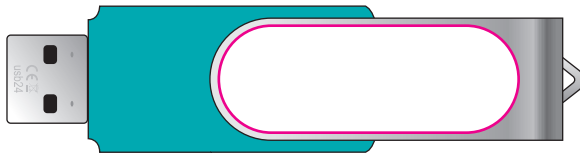

Simulation

Artwork • Auftrag • Client: 3XXXXXX_Kunde_Kom

Version: S1

Date • Date • Datum: XX / XX / 20XX

Real print foto • Andruckfoto • BAT photo: YES ☐ / NO ☒
Real sample • Andruckmuster • BAT produit: YES ☐ / NO ☒

FRONT
VORDERSEITE
RECTO