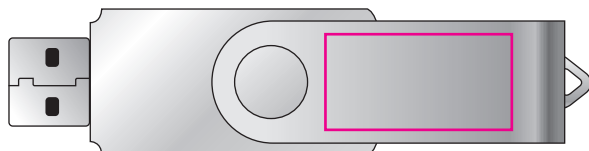

BACK
RÜCKSEITE
VERSO