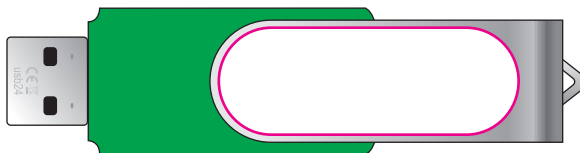

Simulation

Artwork • Auftrag • Client: 3XXXXXX_Kunde_Kom

Version: S1

Date • Date • Datum: XX / XX / 20XX

Real print foto • Andruckfoto • BAT photo: YES ☐ / NO ☒
Real sample • Andruckmuster • BAT produit: YES ☐ / NO ☒

FRONT
VORDERSEITE
RECTO