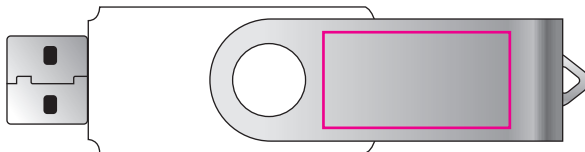

Version: S1

Date • Date • Datum: XX / XX / 20XX

Real print foto • Andruckfoto • BAT photo: YES / NO
Real sample • Andruckmuster • BAT produit: YES / NO

FRONT
VORDERSEITE
RECTO

BACK
RÜCKSEITE
VERSO

Housing color / Gehäusefarbe / Couleur du boîtier:

Standard white / weiß / blanc

Imprinting way / Werbeanbringung / procédé de marquage:

Logo size / Logo Größe / taille du logo:

Front: 40 x 14,5 mm

Back: 25 x 13 mm

Print colors / Druckfarben / couleurs d'impression: