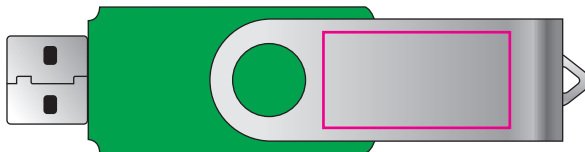

Version: S1

Date • Date • Datum: XX / XX / 20XX

Real print foto • Andruckfoto • BAT photo: YES / NO
Real sample • Andruckmuster • BAT produit: YES / NO

FRONT
VORDERSEITE
RECTO

BACK
RÜCKSEITE
VERSO

Housing color / Gehäusefarbe / Couleur du boitier: