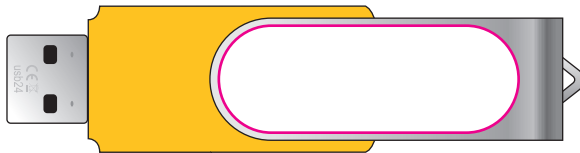

Simulation

Artwork • Auftrag • Client: 3XXXXXX_Kunde_Kom

Version: S1

Date • Date • Datum: XX / XX / 20XX

Real print foto • Andruckfoto • BAT photo: YES ☐ / NO ☒
Real sample • Andruckmuster • BAT produit: YES ☐ / NO ☒

FRONT
VORDERSEITE
RECTO