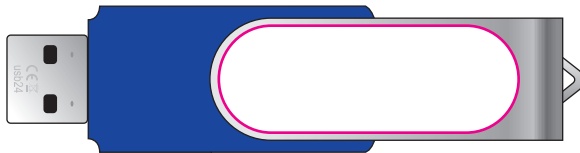

Simulation

Artwork • Auftrag • Client: 3XXXXXX_Kunde_Kom

Version: S1

Date • Date • Datum: XX / XX / 20XX

Real print foto • Andruckfoto • BAT photo: YES ☐ / NO ☒
Real sample • Andruckmuster • BAT produit: YES ☐ / NO ☒

FRONT
VORDERSEITE
RECTO