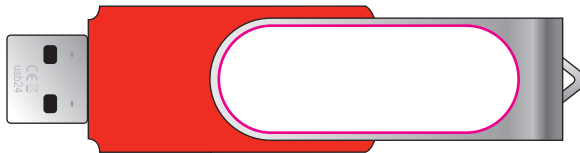

FRONT
VORDERSEITE
RECTO

BACK
RÜCKSEITE
VERSO

Housing color / Gehäusefarbe / Couleur du boitier:

Standard red / rot / rouge ca. Pantone 485

Imprinting way / Werbeanbringung / procédé de marquage:

Logo size / Logo Größe / taille du logo: