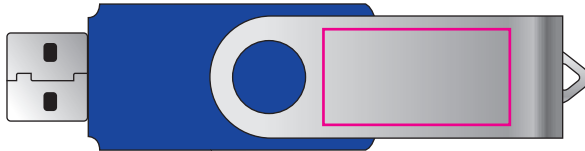

Version: S1

Date • Date • Datum: XX / XX / 20XX

Real print foto • Andruckfoto • BAT photo: YES / NO
Real sample • Andruckmuster • BAT produit: YES / NO

FRONT
VORDERSEITE
RECTO

BACK
RÜCKSEITE
VERSO

Housing color / Gehäusefarbe / Couleur du boitier: