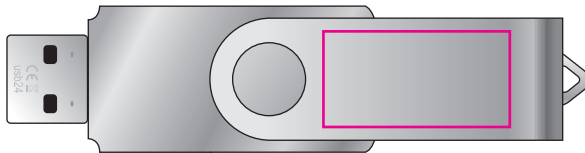

Simulation

Artwork • Auftrag • Client: 3XXXXXX_Kunde_Kom

Version: S1

Date • Date • Datum: XX / XX / 20XX

Real print foto • Andruckfoto • BAT photo: YES ☐ / NO ☒
Real sample • Andruckmuster • BAT produit: YES ☐ / NO ☒

FRONT
VORDERSEITE
RECTO

BACK
RÜCKSEITE
VERSO