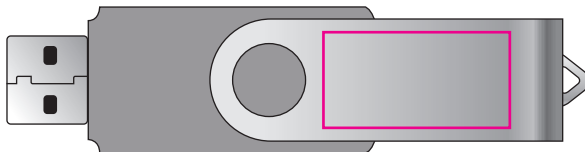

BACK
RÜCKSEITE
VERSO