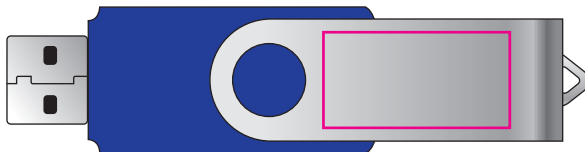

Version: S1

Date • Date • Datum: XX / XX / 20XX

Real print foto • Andruckfoto • BAT photo: YES / NO
Real sample • Andruckmuster • BAT produit: YES / NO

FRONT
VORDERSEITE
RECTO

BACK
RÜCKSEITE
VERSO

Housing color / Gehäusefarbe / Couleur du boitier: