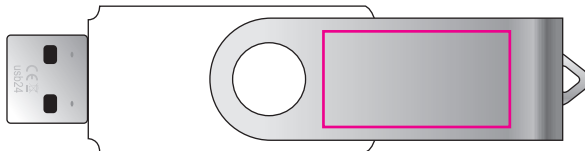

Simulation

Artwork • Auftrag • Client: 3XXXXXX_Kunde_Kom

Version: S1

Date • Date • Datum: XX / XX / 20XX

Real print foto • Andruckfoto • BAT photo: YES ☐ / NO ☒
Real sample • Andruckmuster • BAT produit: YES ☐ / NO ☒

FRONT
VORDERSEITE
RECTO