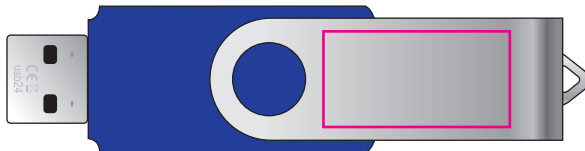

Simulation

Artwork • Auftrag • Client: 3XXXXXX_Kunde_Kom

Version: S1

Date • Date • Datum: XX / XX / 20XX

Real print foto • Andruckfoto • BAT photo: YES ☐ / NO ☒
Real sample • Andruckmuster • BAT produit: YES ☐ / NO ☒

FRONT
VORDERSEITE
RECTO