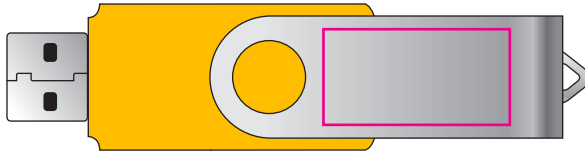

Version: S1

Date • Date • Datum: XX / XX / 20XX

Real print foto • Andruckfoto • BAT photo: YES / NO
 Real sample • Andruckmuster • BAT produit: YES / NO

FRONT
VORDERSEITE
RECTO

BACK
RÜCKSEITE
VERSO

Housing color / Gehäusefarbe / Couleur du boîtier:

Standard yellow / gelb / jaune ca. Pantone 7408

Imprinting way / Werbeanbringung / procédé de marquage:

Logo size / Logo Größe / taille du logo:

Front: 25 x 13 mm

Back: 25 x 13 mm

Print colors / Druckfarben / couleurs d'impression: