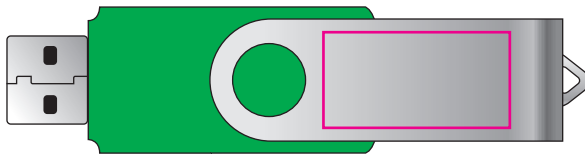

Version: S1

Date • Date • Datum: XX / XX / 20XX

Real print foto • Andruckfoto • BAT photo: YES / NO
Real sample • Andruckmuster • BAT produit: YES / NO

FRONT
VORDERSEITE
RECTO

BACK
RÜCKSEITE
VERSO

Housing color / Gehäusefarbe / Couleur du boitier: