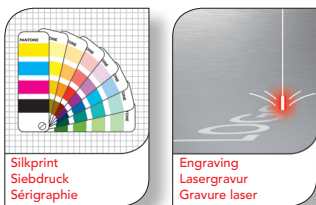

Version: S1

Date • Date • Datum: XX / XX / 20XX

Real print foto • Andruckfoto • BAT photo: YES / NO
Real sample • Andruckmuster • BAT produit: YES / NO

FRONT
VORDERSEITE
RECTO

BACK
RÜCKSEITE
VERSO

Housing color / Gehäusefarbe / Couleur du boitier:

Standard green / grün / vert ca. Pantone 355

Imprinting way / Werbeanbringung / procédé de marquage:

Logo size / Logo Größe / taille du logo:

Front: 25 x 13 mm

Back: 25 x 13 mm

Print colors / Druckfarben / couleurs d'impression: