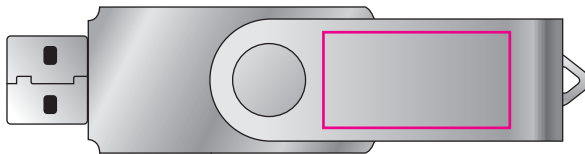

Version: S1

Date • Date • Datum: XX / XX / 20XX

Real print foto • Andruckfoto • BAT photo: YES / NO
Real sample • Andruckmuster • BAT produit: YES / NO

FRONT
VORDERSEITE
RECTO

BACK
RÜCKSEITE
VERSO

Housing color / Gehäusefarbe / Couleur du boîtier:

Standard silver / silber / argent ca. Pantone 877

Imprinting way / Werbeanbringung / procédé de marquage:

Logo size / Logo Größe / taille du logo:

Front: 25 x 13 mm

Back: 25 x 13 mm

Print colors / Druckfarben / couleurs d'impression: