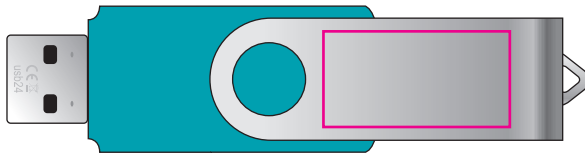

Simulation

Artwork • Auftrag • Client: 3XXXXXX_Kunde_Kom

Version: S1

Date • Date • Datum: XX / XX / 20XX

Real print foto • Andruckfoto • BAT photo: YES ☐ / NO ☒
Real sample • Andruckmuster • BAT produit: YES ☐ / NO ☒

FRONT
VORDERSEITE
RECTO