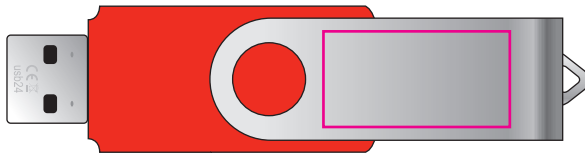

FRONT
VORDERSEITE
RECTO

BACK
RÜCKSEITE
VERSO

Housing color / Gehäusefarbe / Couleur du boitier:

Standard red / rot / rouge ca. Pantone 485

Imprinting way / Werbeanbringung / procédé de marquage:

Logo size / Logo Größe / taille du logo: