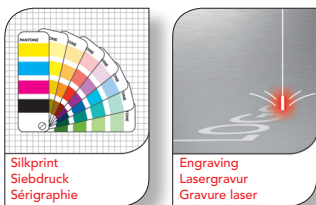

Version: S1

Date • Date • Datum: XX / XX / 20XX

Real print foto • Andruckfoto • BAT photo: YES / NO
Real sample • Andruckmuster • BAT produit: YES / NO

FRONT
VORDERSEITE
RECTO

BACK
RÜCKSEITE
VERSO

Housing color / Gehäusefarbe / Couleur du boitier:

Standard white / weiß / blanc

Imprinting way / Werbeanbringung / procédé de marquage:

Logo size / Logo Größe / taille du logo:

Front: 25 x 13 mm

Back: 25 x 13 mm

Print colors / Druckfarben / couleurs d'impression: