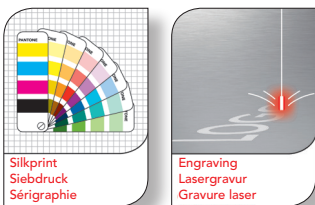

Version: S1

Date • Date • Datum: XX / XX / 20XX

Real print foto • Andruckfoto • BAT photo: YES / NO
 Real sample • Andruckmuster • BAT produit: YES / NO

FRONT
VORDERSEITE
RECTO

BACK
RÜCKSEITE
VERSO

Housing color / Gehäusefarbe / Couleur du boîtier:

Standard yellow / gelb / jaune ca. Pantone 7408

Imprinting way / Werbeanbringung / procédé de marquage:

Logo size / Logo Größe / taille du logo:

Front: 25 x 13 mm

Back: 25 x 13 mm

Print colors / Druckfarben / couleurs d'impression: