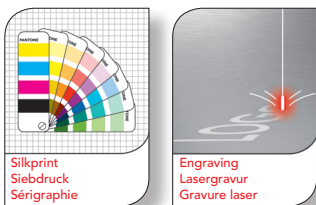

Version: S1

Date • Date • Datum: XX / XX / 20XX

Real print foto • Andruckfoto • BAT photo: YES / NO
Real sample • Andruckmuster • BAT produit: YES / NO

FRONT
VORDERSEITE
RECTO

BACK
RÜCKSEITE
VERSO

Housing color / Gehäusefarbe / Couleur du boîtier:

Standard silver / silber / argent ca. Pantone 877

Imprinting way / Werbeanbringung / procédé de marquage:

Logo size / Logo Größe / taille du logo:

Front: 25 x 13 mm

Back: 25 x 13 mm

Print colors / Druckfarben / couleurs d'impression: