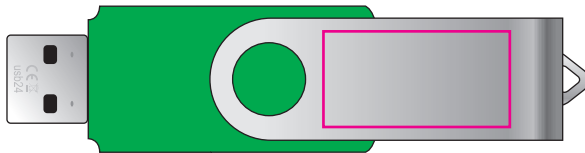

Simulation

Artwork • Auftrag • Client: 3XXXXXX_Kunde_Kom

Version: S1

Date • Date • Datum: XX / XX / 20XX

Real print foto • Andruckfoto • BAT photo: YES ☐ / NO ☒
Real sample • Andruckmuster • BAT produit: YES ☐ / NO ☒

FRONT
VORDERSEITE
RECTO