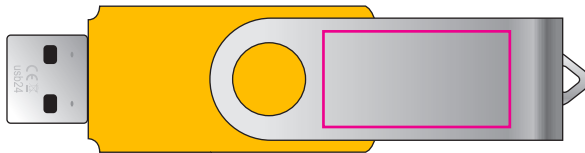

Simulation

Artwork • Auftrag • Client: 3XXXXXX_Kunde_Kom

Version: S1

Date • Date • Datum: XX / XX / 20XX

Real print foto • Andruckfoto • BAT photo: YES ☐ / NO ☒
Real sample • Andruckmuster • BAT produit: YES ☐ / NO ☒

FRONT
VORDERSEITE
RECTO