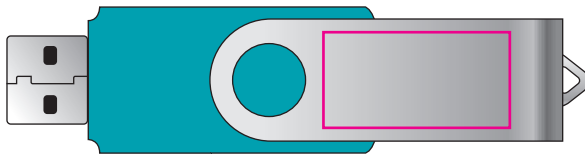

Version: S1

Date • Date • Datum: XX / XX / 20XX

Real print foto • Andruckfoto • BAT photo: YES / NO
Real sample • Andruckmuster • BAT produit: YES / NO

FRONT
VORDERSEITE
RECTO

BACK
RÜCKSEITE
VERSO

Housing color / Gehäusefarbe / Couleur du boitier: