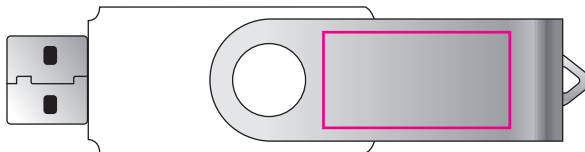

Version: S1

Date • Date • Datum: XX / XX / 20XX

Real print foto • Andruckfoto • BAT photo: YES / NO
Real sample • Andruckmuster • BAT produit: YES / NO

FRONT
VORDERSEITE
RECTO

BACK
RÜCKSEITE
VERSO

Housing color / Gehäusefarbe / Couleur du boitier:

Standard white / weiß / blanc

Imprinting way / Werbeanbringung / procédé de marquage:

Logo size / Logo Größe / taille du logo:

Front: 25 x 13 mm

Back: 25 x 13 mm

Print colors / Druckfarben / couleurs d'impression: