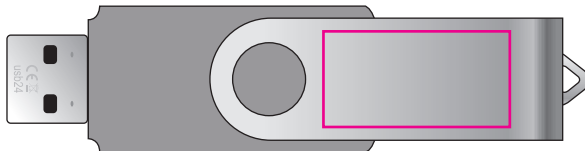

Simulation

Artwork • Auftrag • Client: 3XXXXXX_Kunde_Kom

Version: S1

Date • Date • Datum: XX / XX / 20XX

Real print foto • Andruckfoto • BAT photo: YES ☐ / NO ☒
Real sample • Andruckmuster • BAT produit: YES ☐ / NO ☒

FRONT
VORDERSEITE
RECTO