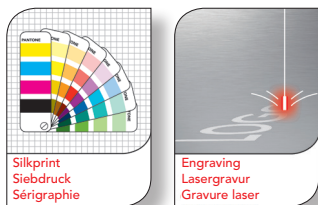

**FRONT
VORDERSEITE
RECTO**

**BACK
RÜCKSEITE
VERSO**

Housing color / Gehäusefarbe / Couleur du boîtier:

black / schwarz / noir

Imprinting way / Werbeanbringung / procédé de marquage:

Logo size / Logo Größe / taille du logo:

Front: 10 x 10 mm

Back: 10 x 10 mm

Print colors / Druckfarben / couleurs d'impression:

- Pantone xxx
 Pantone xxx
 Pantone xxx

New Label for packaging!

*Diese Simulation gibt nur das ungefähre Druck- bzw. Gravurergebnis wieder. Im Zweifelsfall sollte ein Freigabemuster zur Freigabe bestellt werden.
 Cette simulation est réalisée à titre indicatif (gravure laser, impression...). En cas de doute veuillez demander un BAT produit.*