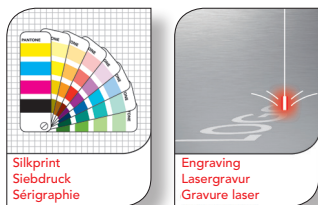

Simulation

Artwork • Auftrag • Client: 3XXXXXX_Kunde_Kom

Version: S1

Date • Date • Datum: XX / XX / 20XX

Real print foto • Andruckfoto • BAT photo: YES / NO
Real sample • Andruckmuster • BAT produit: YES / NO

**FRONT
VORDERSEITE
RECTO**

**BACK
RÜCKSEITE
VERSO**

Housing color / Gehäusefarbe / Couleur du boitier:

yellow / gelb / jaune ca. Pantone 130

Imprinting way / Werbeanbringung / procédé de marquage:

Logo size / Logo Größe / taille du logo:

Front: 10 x 10 mm

Back: 10 x 10 mm

Print colors / Druckfarben / couleurs d'impression:

- Pantone xxx
 Pantone xxx
 Pantone xxx

New Label for packaging!

*Diese Simulation gibt nur das ungefähre Druck- bzw. Gravurergebnis wieder. Im Zweifelsfall sollte ein Freigabemuster zur Freigabe bestellt werden.
 Cette simulation est réalisée à titre indicatif (gravure laser, impression...). En cas de doute veuillez demander un BAT produit.*