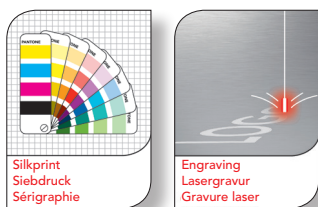

**FRONT
VORDERSEITE
RECTO**

**BACK
RÜCKSEITE
VERSO**

Housing color / Gehäusefarbe / Couleur du boîtier:

silver / silber / argent

Imprinting way / Werbeanbringung / procédé de marquage:

Logo size / Logo Größe / taille du logo:

Front: 10 x 10 mm

Back: 10 x 10 mm

Print colors / Druckfarben / couleurs d'impression:

- Pantone xxx
 Pantone xxx
 Pantone xxx

New Label for packaging!

*Diese Simulation gibt nur das ungefähre Druck- bzw. Gravurergebnis wieder. Im Zweifelsfall sollte ein Freigabemuster zur Freigabe bestellt werden.
 Cette simulation est réalisée à titre indicatif (gravure laser, impression...). En cas de doute veuillez demander un BAT produit.*