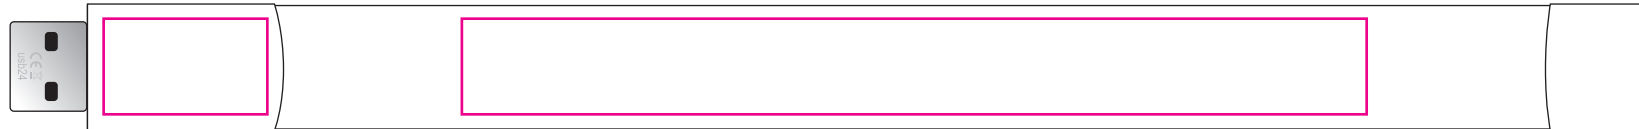

**BACK
RÜCKSEITE
VERSO**

Housing color / Gehäusefarbe / Couleur du boîtier:

white / weiß / blanc

Print colors / Druckfarben / couleurs d'impression:

Pantone xxx

Pantone xxx

Pantone xxx

Logo size / Logo Größe / taille du logo: